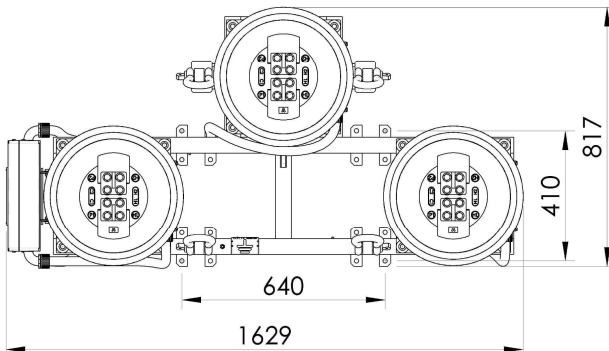

OKY36-4 - 3PH

TRANSFORMATEUR COMBINÉ COURANT ET TENSION EXTERIEUR

CARACTERISTIQUES GENERALES

Combiné de mesure triphasé à isolement sec pour usage extérieur comprenant trois transformateurs de courant et trois transformateurs de tension phase/terre. Spécialement conçu pour réaliser la protection ou le comptage des lignes triphasées directement sur poteau, sa conception lui confère une excellente tenue électrique et mécanique en atmosphère polluée et dans des conditions climatiques extrêmes.

- ✓ Normes : CEI 61869-4 | CSA C61869-4 | IEEE C57-13
- ✓ Ligne de fuite : 1400mm
- ✓ Distance d'arc : 492mm
- ✓ Température ambiante : jusqu'à -50/+50°C

CARACTERISTIQUES ELECTRIQUES

- ✓ Niveau d'isolement : jusqu'à 36/70/200kV
- ✓ Fréquence : 50Hz | 60Hz
- ✓ Courant primaire : jusqu'à 3200A
- ✓ Courant de court-circuit thermique : jusqu'à 60kA 1s
- ✓ Courant de court-circuit dynamique (I_{dyn}) : jusqu'à $2.5 * I_{th}$
- ✓ Double rapport TC : par prise au secondaire ou par couplage primaire
- ✓ Classe de précision TC (CEI) : 0.1 | 0.2 | 0.2S | 0.5 | 0.5S | 1 | 3 | 5 | 5P | 10P | PX
- ✓ Classe de précision TC (CSA) : 0.15 | 0.15S | 0.3 | 0.6 | 1.2 | 2.5L.. | 10L..
- ✓ Classe de précision TC (IEEE) : 0.15 | 0.3 | 0.6 | 1.2 | C..
- ✓ Tension primaire (U_n) : jusqu'à 36000/V3
- ✓ Facteur de tension : 1.5 ou 1.9 U_n | 30s ou 8H
- ✓ Classe de précision TT (CEI) : 0.1 | 0.2 | 0.5 | 1 | 3 | 3P | 6P
- ✓ Classe de précision TT (CSA) : 0.15 | 0.3 | 0.6 | 1.2 | 3P | 6P
- ✓ Classe de précision TT (IEEE) : 0.15 | 0.3 | 0.6 | 1.2
- ✓ Puissance de précision TT (CEI) : jusqu'à 30VA CL0.2-150VA CL0.5-300VA CL1
- ✓ Puissance thermique : jusqu'à 1000VA

ENCOMBREMENT

CARACTERISTIQUES MECANIQUES

- ✓ Masse approximative : 490 kg
- ✓ Sortie de câble : à définir selon spécification
- ✓ Raccordement primaire : à définir selon spécification

Dimensions en mm

Informations données à titre indicatif. Pour tout autre caractéristique ou besoin, nous consulter.