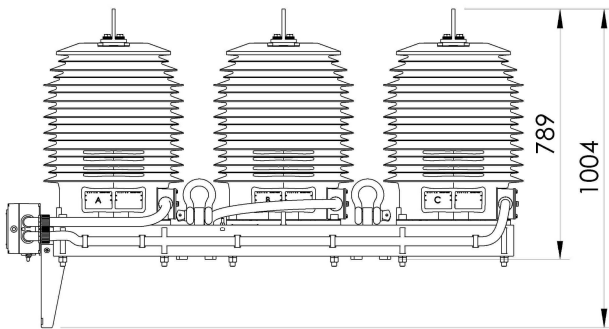

OKY36-4 - 3PH

TRANSFORMATEUR COMBINÉ COURANT ET TENSION EXTERIEUR

CARACTERISTIQUES GENERALES

Combiné de mesure triphasé à isolement sec pour usage extérieur comprenant trois transformateurs de courant et trois transformateurs de tension phase/terre. Spécialement conçu pour réaliser la protection ou le comptage des lignes triphasées directement sur poteau, sa conception lui confère une excellente tenue électrique et mécanique en atmosphère polluée et dans des conditions climatiques extrêmes.

- ✓ Normes : CEI 61869-4 | CSA C61869-4 | IEEE C57-13
- ✓ Ligne de fuite : 1400mm
- ✓ Distance d'arc : 492mm
- ✓ Température ambiante : jusqu'à -50/+50°C

CARACTERISTIQUES ELECTRIQUES

- ✓ Niveau d'isolement : jusqu'à 36/70/200kV
- ✓ Fréquence : 50Hz | 60Hz
- ✓ Courant primaire : jusqu'à 3200A
- ✓ Courant de court-circuit thermique : jusqu'à 60kA 1s
- ✓ Courant de court-circuit dynamique (I_{dyn}) : jusqu'à $2.5 * I_{th}$
- ✓ Double rapport TC : par prise au secondaire ou par couplage primaire
- ✓ Classe de précision TC (CEI) : 0.1 | 0.2 | 0.2S | 0.5 | 0.5S | 1 | 3 | 5 | 5P | 10P | PX
- ✓ Classe de précision TC (CSA) : 0.15 | 0.15S | 0.3 | 0.6 | 1.2 | 2.5L.. | 10L..
- ✓ Classe de précision TC (IEEE) : 0.15 | 0.3 | 0.6 | 1.2 | C..
- ✓ Tension primaire (U_n) : jusqu'à 36000/V3
- ✓ Facteur de tension : 1.5 ou 1.9 U_n | 30s ou 8H
- ✓ Classe de précision TT (CEI) : 0.1 | 0.2 | 0.5 | 1 | 3 | 3P | 6P
- ✓ Classe de précision TT (CSA) : 0.15 | 0.3 | 0.6 | 1.2 | 3P | 6P
- ✓ Classe de précision TT (IEEE) : 0.15 | 0.3 | 0.6 | 1.2
- ✓ Puissance de précision TT (CEI) : jusqu'à 30VA CL0.2-150VA CL0.5-300VA CL1
- ✓ Puissance thermique : jusqu'à 1000VA

ENCOMBREMENT

CARACTERISTIQUES MECANIQUES

- ✓ Masse approximative : 490 kg
- ✓ Sortie de câble : à définir selon spécification
- ✓ Raccordement primaire : à définir selon spécification

Dimensions en mm

Informations données à titre indicatif. Pour tout autre caractéristique ou besoin, nous consulter.